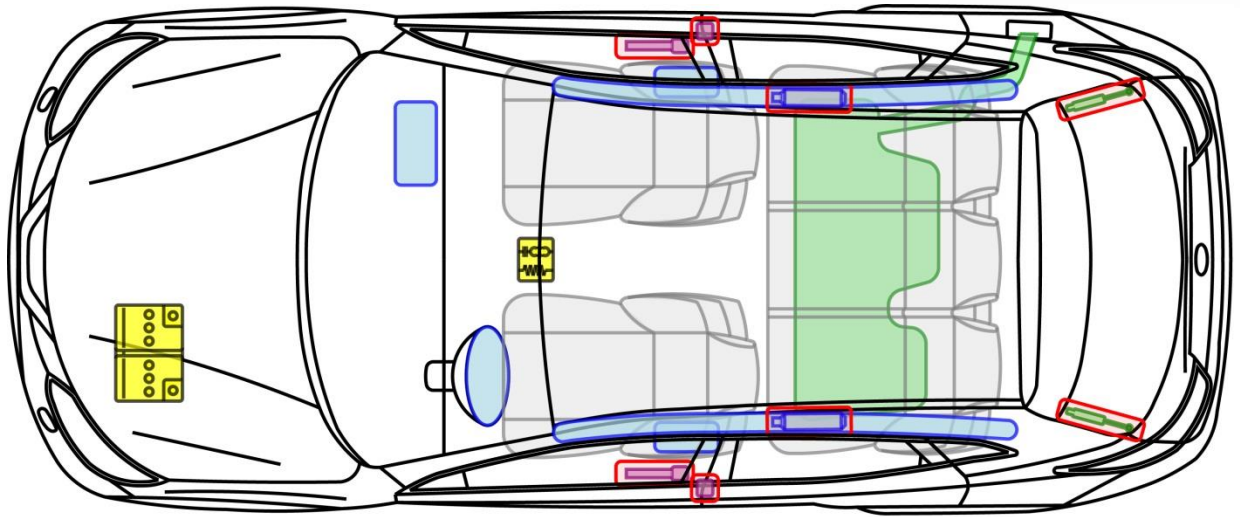

QASHQAI

Type: J11, 2014-

QASHQAI

Legende

	Kollisjonspute		Gassgenerator		Seteltestrammer		SRS-kontrollmodul		Aktivt system for beskyttelse av fotgjengere
	Automatisk veltebeskyttelses-system		Gassfjær/fjær med fospenning		Høy sikkerhetssone		Sone som krever spesiell oppmerksomhet		
	Batteri med lav spenning		Superkondensator, lav spenning		drivstofftank		Gasstank		Sikkerhetsventil
	Batteripakke, høy spenning		Kraftkabel/-component med høyspenning		Høyspenningssystem som frakobler høyspenning		Sikringsboks som frakobler høyspenning		Superkondensator med høyspenning
	Drivstofftank med bensin/etanol								