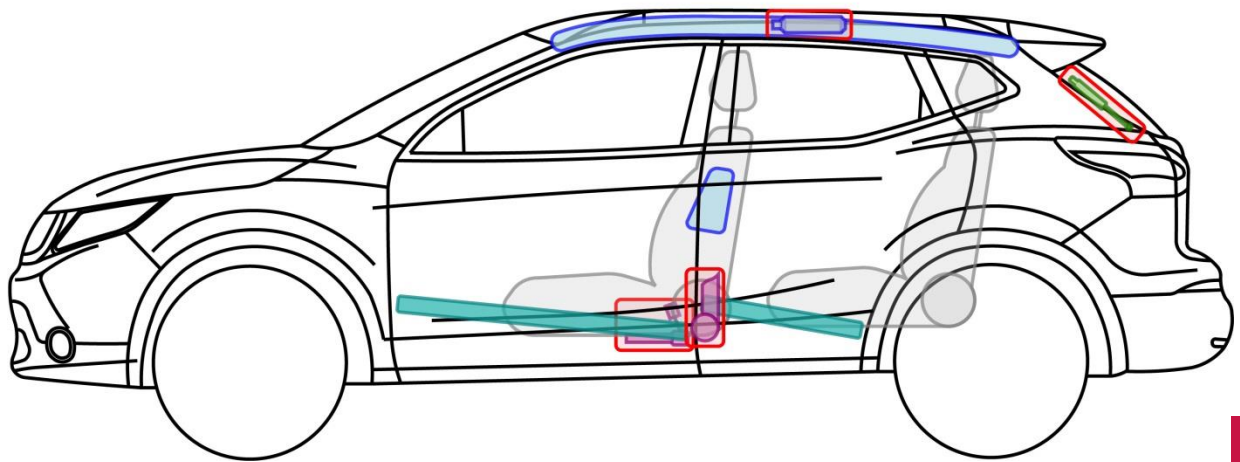

QASHQAI

Type: J11, 2014-

QASHQAI

Legende

	Kollisjonspute		Gassgenerator		Seteltestrammer		SRS-kontrollmodul		Aktivt system for beskyttelse av fotgjengere
	Automatisk veltebeskyttelses-system		Gassfjær/fjær med fospenning		Høy sikkerhetssone		Sone som krever spesiell oppmerksomhet		
	Batteri med lav spenning		Superkondensator, lav spenning		drivstofftank		Gasstank		Sikkerhetsventil
	Batteripakke, høy spenning		Kraftkabel/-component med høyspenning		Høyspenningssystem som frakobler høyspenning		Sikringsboks som frakobler høyspenning		Superkondensator med høyspenning
	Drivstofftank med bensin/etanol								